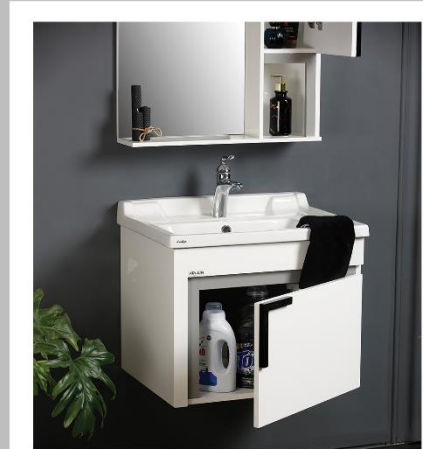

سنگ : آماندا (آرمیتاژ)-کوینتو (نوبن سرام)

درب کابینت : کمدی

دستگیره پی وی سی

T-60-02

COLOUR:WHITE-GRAY-BLACK

ATAJOR