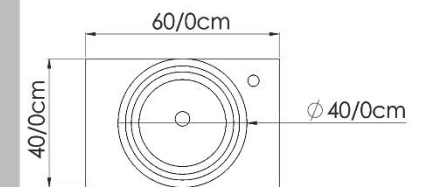

## DETAILS

سنگ : مرمریت (سیمکان)

آینه باکس سرهم

درب کابینت : داشبوردی

دستگیره شاخه ای

T-60-05

COLOUR:WHITE-GOLD

ATAJOR