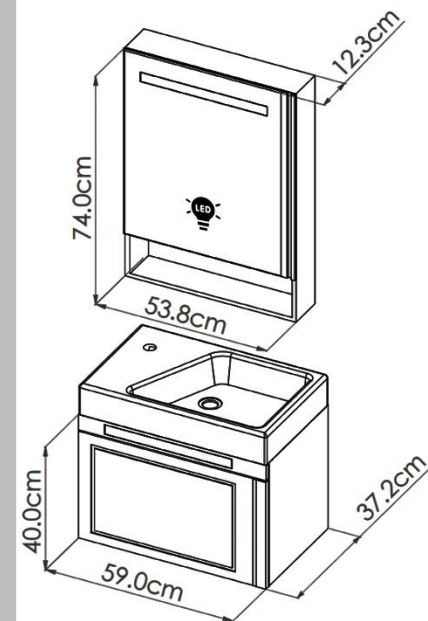

رو کابینتی کورین (دو رنگ سفید و طوسی)

آینه باکس سرهم

SMD در کابینت و آینه باکس

درب کابینت : کمدی

دستگیره شاخه ای

رنگ مات

ATAJOR