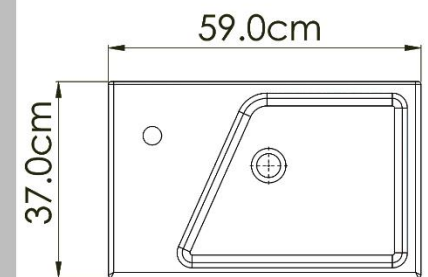

رو کابینتی کورین (دو رنگ سفید و طوسی)

آینه باکس سرهم

SMD در کابینت و آینه باکس

درب کابینت : کمدی

دستگیره شاخه ای

رنگ مات

ATAJOR