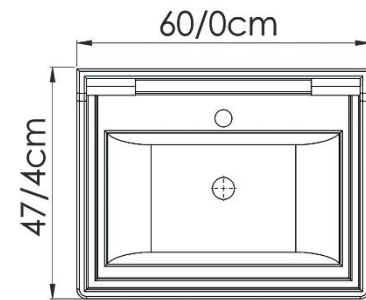

DETAILS

سنگ : آماندا (آرمیتاز)
درب کابینت : کمدی
دستگیره پی وی سی
رنگ بندی : سفید و طوسی

ATAJOR