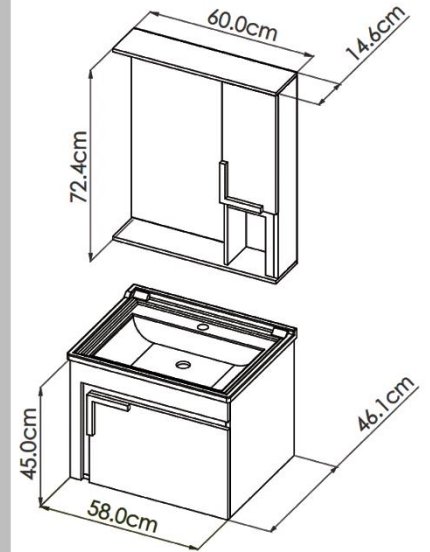

سنگ : آماندا (آرمیتاژ)-کوینتو (نوبن سرام)

درب کابینت : کمدی

دستگیره پی وی سی

T-60-02

COLOUR:WHITE-GRAY-BLACK

ATAJOR