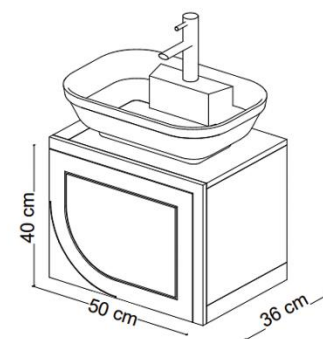

سنگ : گلسار

درب کابینت : کمدی

رنگ بندی : سفید

ATAJOR