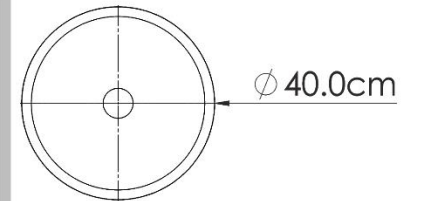

DETAILS

سنگ : ناپولی (نوبین سرام)

درب کابینت : داشبوردی

چوب راش

هالوژن زیر باکس

آینه باکس سرهم

T-80-06

COLOUR:WHITE-BEECH WOOD

ATAJOR