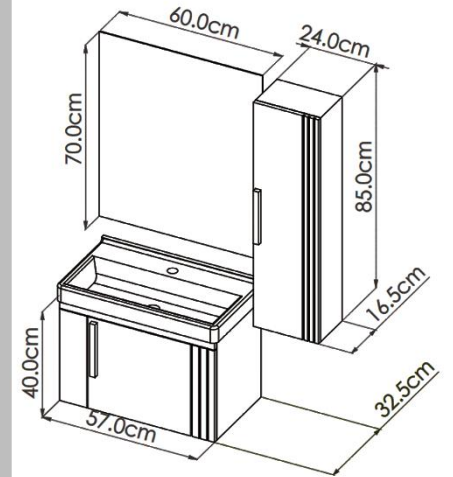

سنگ : آنتیک (سینا چینی) - نانسی (گلسار)

دستگیره چوب

درب کابینت : کمدی

T-60-01

COLOUR: WHITE-BEECH WOOD