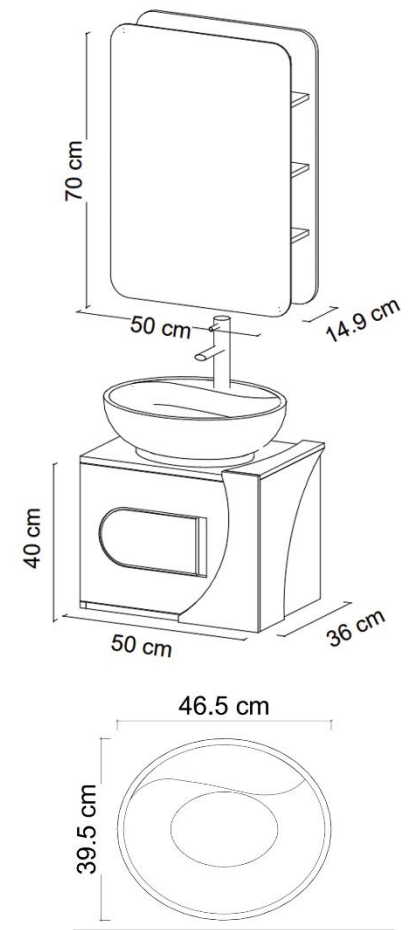

سنگ : گلسار

درب کابینت : کمدی

رنگ بندی : سفید-مشکی

ATAJOR