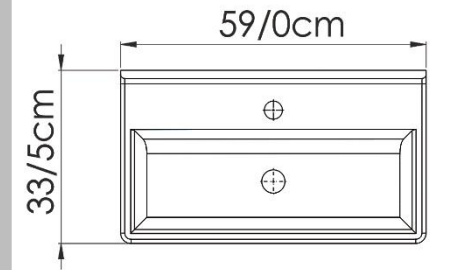

سنگ : آنتیک (سینا چینی) - نانسی (گلسار)

دستگیره چوب

درب کابینت : کمدی

T-60-01

COLOUR: WHITE-BEECH WOOD