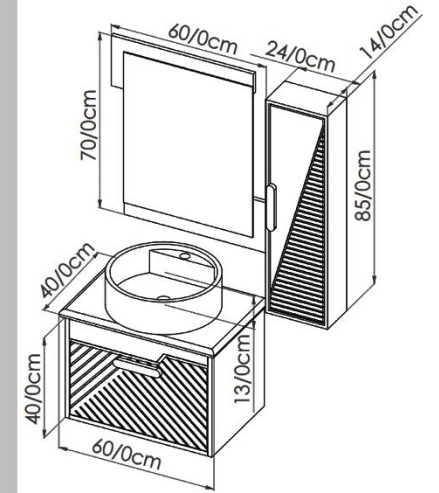

DETAILS

سنگ : مرمریت-کوتینگ

درب کابینت: کشویی

چوب راش

دستگیره: چوبی

رنگ ویسکوز

ATAJOR