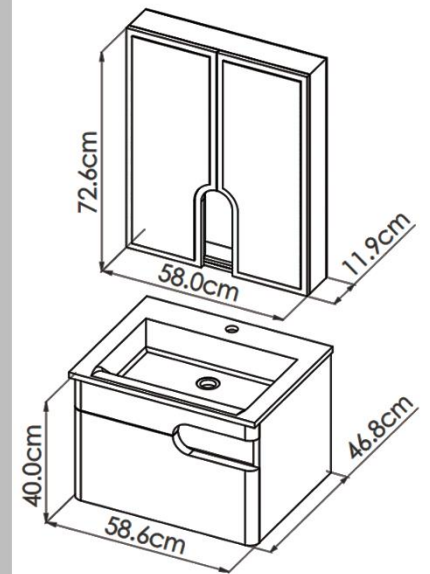

DETAILS

سنگ : کورین

درب کابینت : داشبوردی

شیشه سکوریت دودی

آینه باکس

ATAJOR