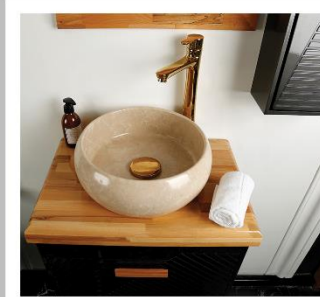

DETAILS

سنگ : مرمریت-کوتینگ

درب کابینت: کشویی

چوب راش

دستگیره: چوبی

رنگ ویسکوز

ATAJOR