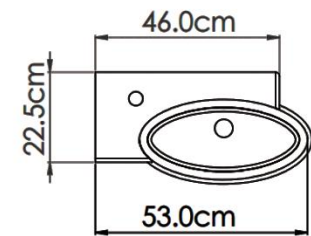

سنگ : آمون (سینا چینی)

درب کابینت : کمدی

تیرک : نقره ای و طلایی

آینه باکس سرهم

ATAJOR