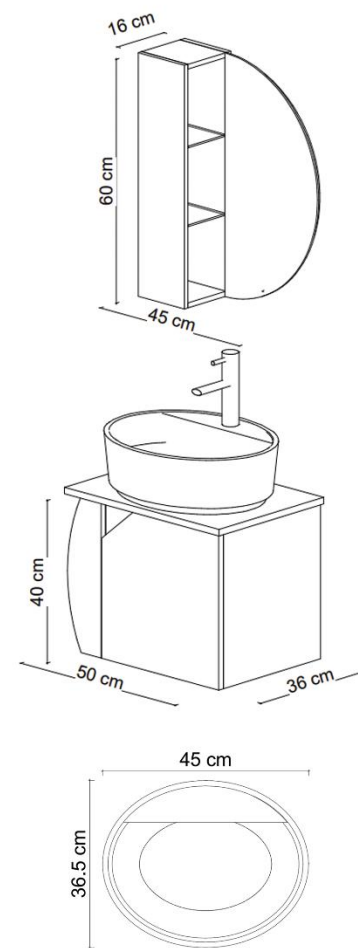

DETAILS

سنگ : گلسار

درب کابینت : کمدی

رنگ بندی : سفید

ATAJOR