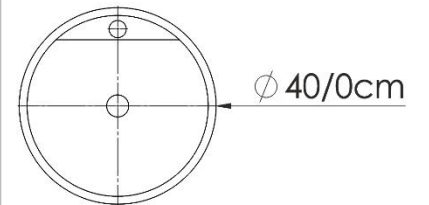

DETAILS

سنگ : مرمریت-کوتینگ

درب کابینت: کشویی

چوب راش

دستگیره: چوبی

رنگ ویسکوز

ATAJOR