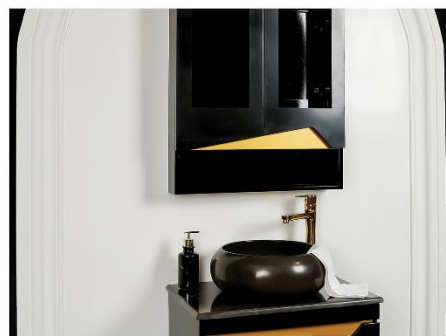

DETAILS

سنگ : مرمریت (دهبید) روکار

درب کابینت : داشبوردی

آینه باکس سرهم

ATAJOR