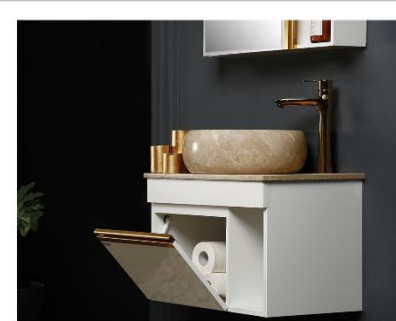

## DETAILS

سنگ : مرمریت (سیمکان)

آینه باکس سرهم

درب کابینت : داشبوردی

دستگیره شاخه ای

T-60-05

COLOUR:WHITE-GOLD

ATAJOR