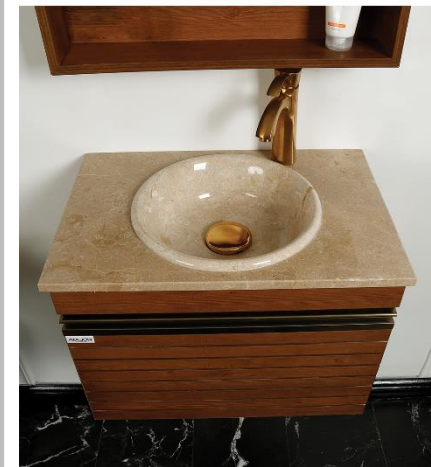

DETAILS

سنگ : مرمریت (سی مکان) توکار و روکار

درب کابینت : داشبوردی

روکش طرح چوب

دستگیره شاخه ای

ATAJOR