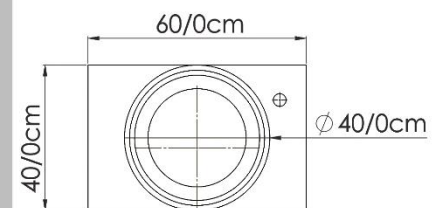

DETAILS

سنگ : مرمریت (دهبید) روکار

درب کابینت : داشبوردی

آینه باکس سرهم

ATAJOR