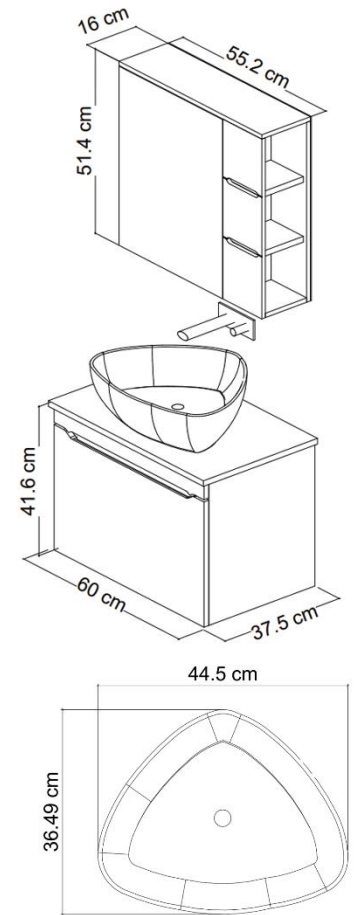

سنگ:سالوین و رومنس گلسار

درب کابینت : کمدی

رنگ بندی : سفید

ATAJOR