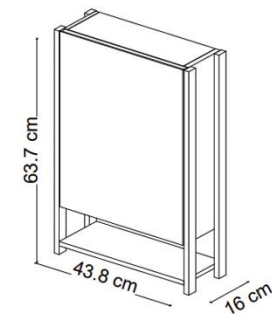

سنگ : گلسار

درب کابینت : کمدی

رنگ بندی : سفید

ATAJOR