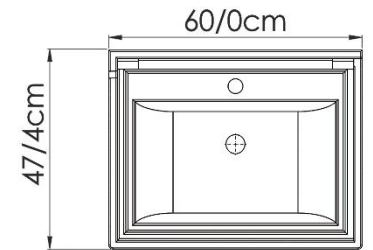

سنگ : آماندا (آرمیتاژ)-کوینتو (نوبن سرام)

درب کابینت : کمدی

دستگیره پی وی سی

T-60-02

COLOUR:WHITE-GRAY-BLACK

ATAJOR