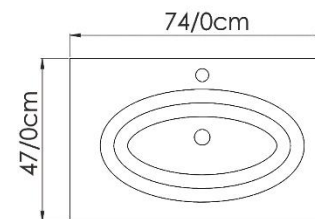

DETAILS

سنگ : کورین

درب کابینت : کشویی

دستگیره شاخه ای

رنگ بندی : سفید-طوسی

ATAJOR