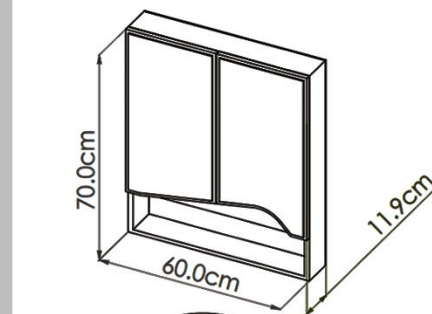

DETAILS

سنگ : مرمریت (دهبید) روکار

درب کابینت : داشبوردی

آینه باکس سرهم

ATAJOR