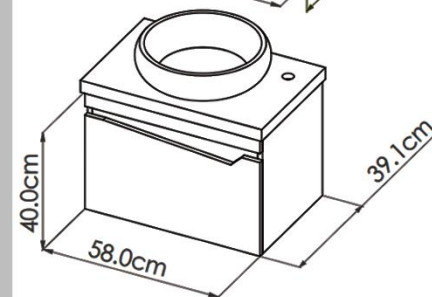

DETAILS

سنگ : مرمریت (دهبید) روکار

درب کابینت : داشبوردی

آینه باکس سرهم

ATAJOR