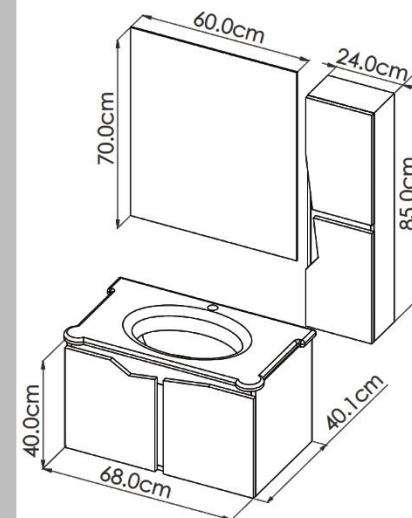

سنگ : کوینتو (نوین سرام) - آترا (آرمیتاژ)

درب کابینت : کمدی

ATAJOR