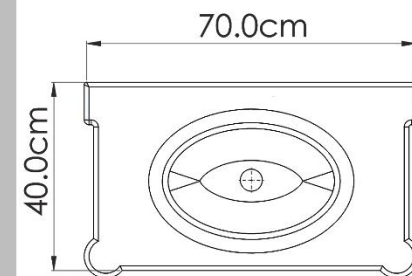

سنگ : کوینتو (نوین سرام) - آترا (آرمیتاژ)

درب کابینت : کمدی

ATAJOR