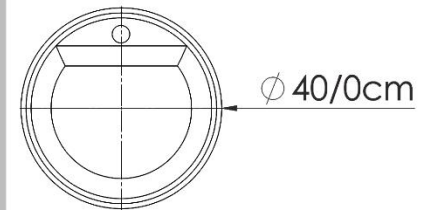

سنگ : مرمریت (نوین سرام)-کوئینگ

درب کابینت : داشبوردی

آینه باکس سرهم

چوب

رنگ بندی : سفید و طوسی