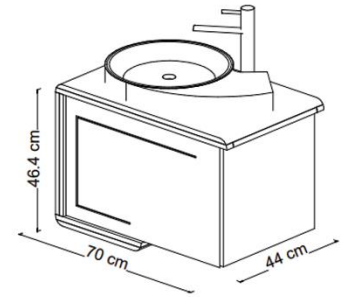

DETAILS

سنگ : سوناتا گلسار
درب کابینت : داشبوردی
آینه باکس سرهم
چوب
رنگ بندی : شیری و چوب

ATAJOR