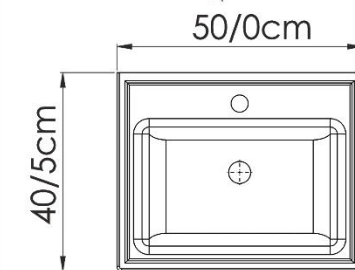

DETAILS

سنگ : نیلوفر (آرمیتاز) - آرالیا (سینا چینی)

درب کابینت : کمدی

تیرک : شیشه ای مات

آینه باکس سرهم

ATAJOR