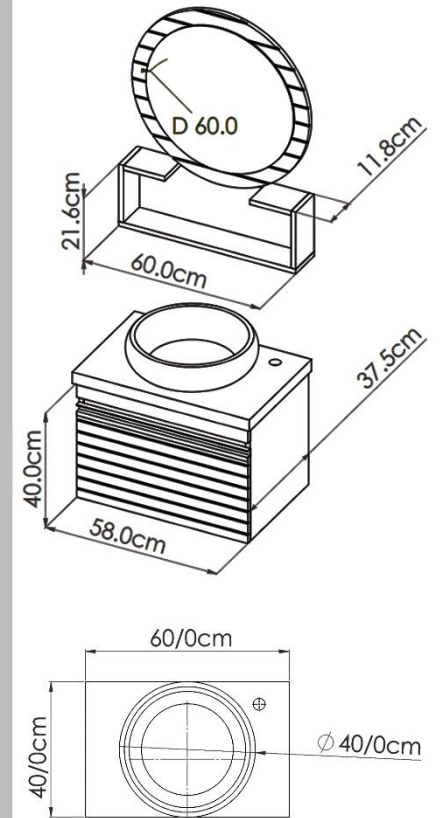

## DETAILS

سنگ : مرمریت (سی مکان) توکار و روکار

درب کابینت : داشبوردی

روکش طرح چوب

دستگیره شاخه ای

ATAJOR

T-60-08

COLOUR:WHITE