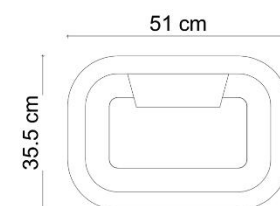

سنگ : گلسار

درب کابینت : کمدی

رنگ بندی : سفید

ATAJOR