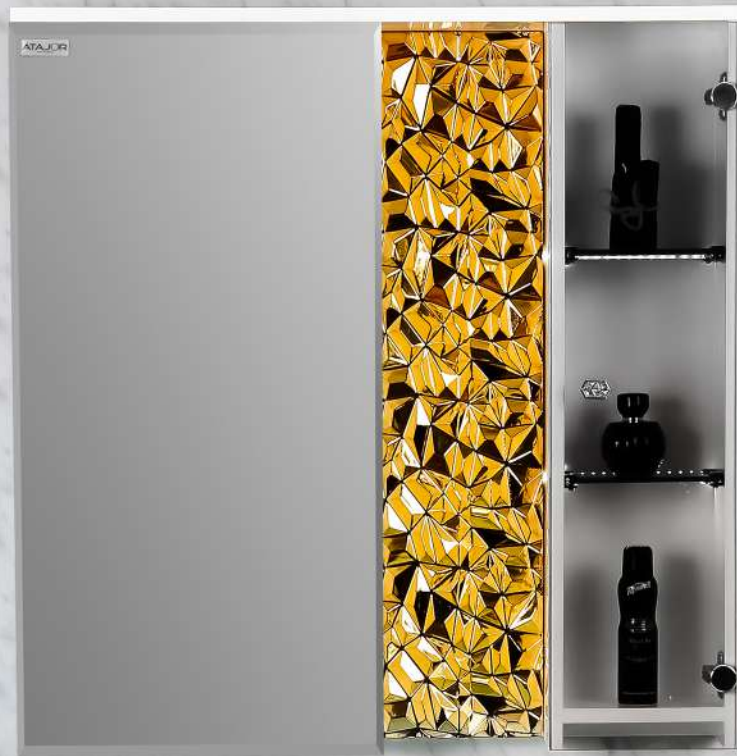

Model: L-106

Cabinet: L80 W50 H60

MirrorBox: L80 W14 H80