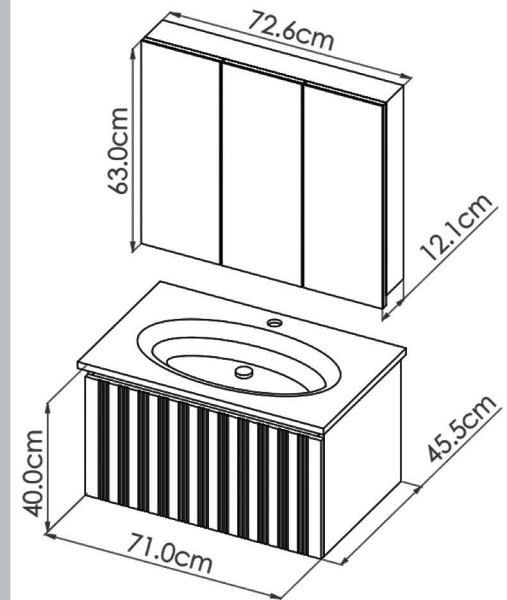

DETAILS

سنگ : کورین
درب کابینت : کشویی
آینه باکس سرهم
دستگیره شاخه ای
رنگ بندی : سفید-طوسی

ATAJOR

53