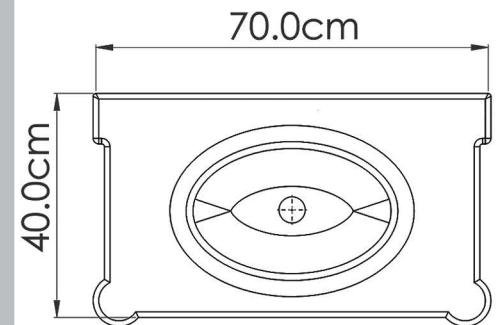

سنگ : کوینتو (نوین سرام) - آترا (آرمیتاژ)

درب کابینت : کمدی

ATAJOR

35