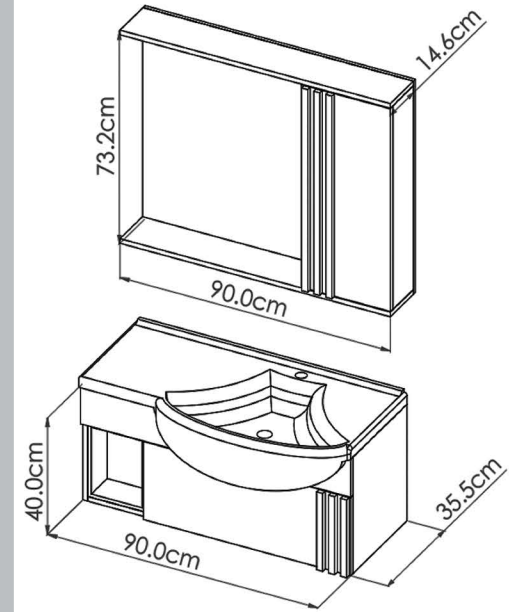

سنگ : آلور (سینا چینی)

درب کابینت : داشبوردی

ورق روکش دار کتان

آینه باکس سرهم

دستگیره پی وی سی

ATAJOR

55