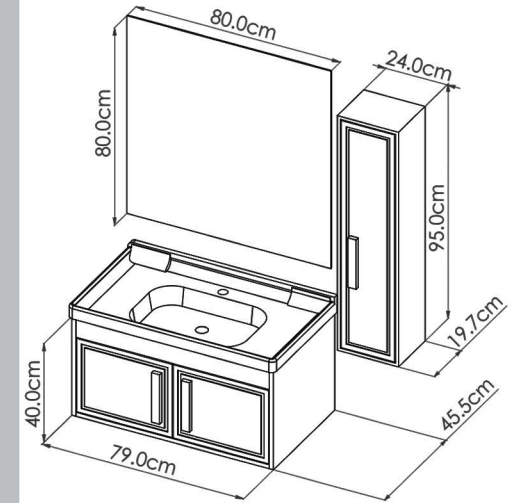

سنگ : کوینتو - کوارتو (نوین سرام) - آنجلا

درب کابینت : کمدی

دستگیره : چوبی

رنگ بندی : سفید و طوسی

ATAJOR

41