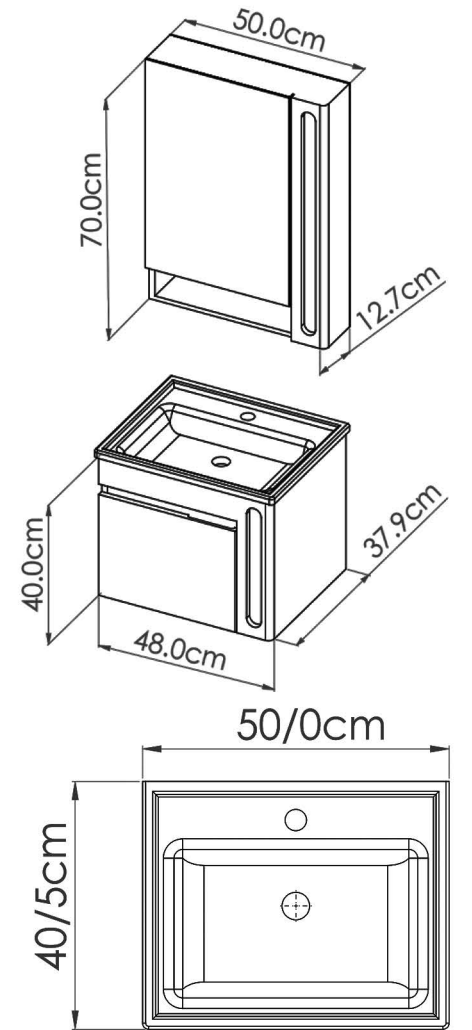

سنگ : نیلوفر (آرمیتاز) - آرالیا (سینا چینی)

درب کابینت : کمدی

تیرک : شیشه ای مات

آینه باکس سرهم

ATAJOR

11