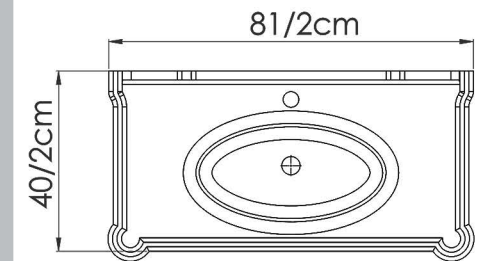

## DETAILS

سنگ : کورتینا (نوین سرام)

درب کابینت : داشبوردی

آینه باکس سرهم

شیشه سکوریت دودی

T-80-06

COLOR: WHITE-BEECH WOOD

48