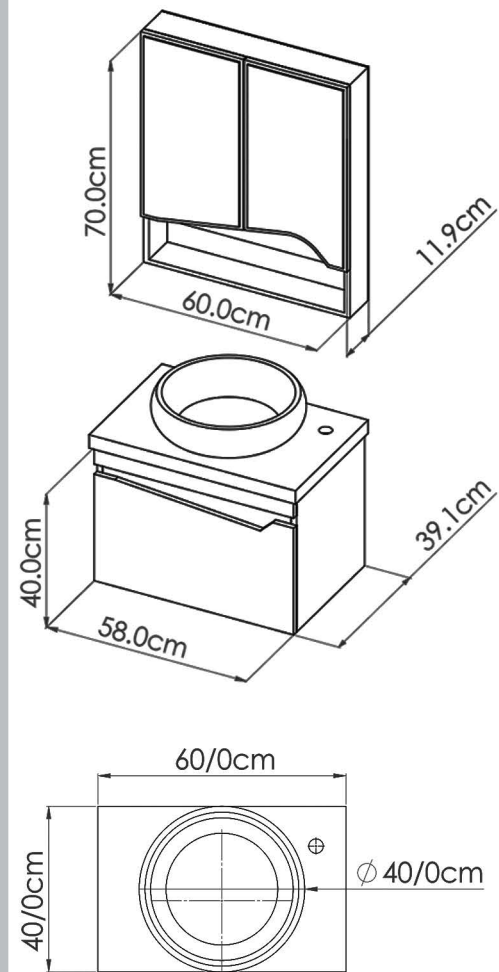

DETAILS

سنگ : مرمریت (دهبید) روکار

درب کابینت : داشبوردی

آینه باکس سرهم

ATAJOR

23