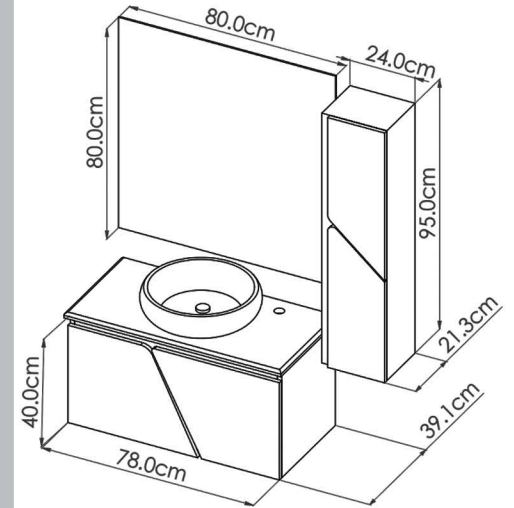

سنگ : مرمریت تو کار

درب کابینت : کمدی

رنگ بندی : سفید مشکی - مشکی سفید

ATAJOR

45