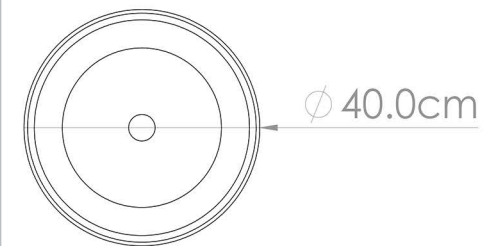

سنگ : مرمر پرتغالی

درب کابینت : داشبوردی

روکش چوب بلوط

ATAJOR

67