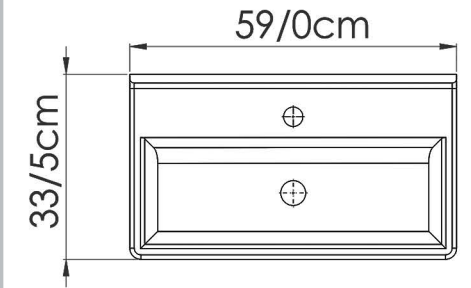

سنگ : آنتیک (سینا چینی) - نانس (گلسار)

دستگیره چوب

درب کابینت : کمدی

ATAJOR

13