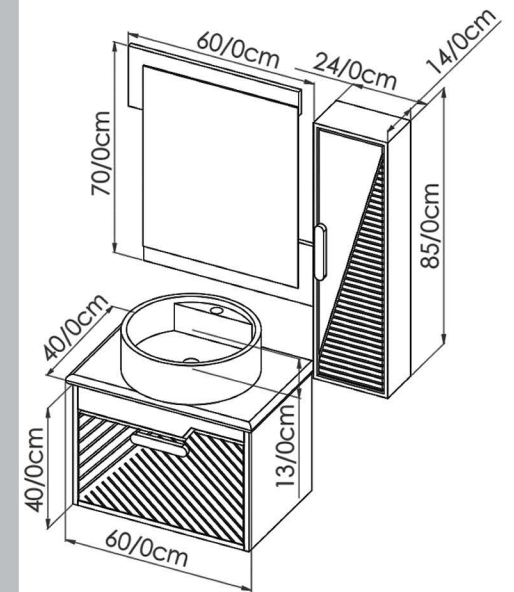

DETAILS

سنگ : مرمریت-کوتینگ

درب کابینت: کشویی

چوب راش

دستگیره: چوبی

رنگ ویسکوز

ATAJOR

31