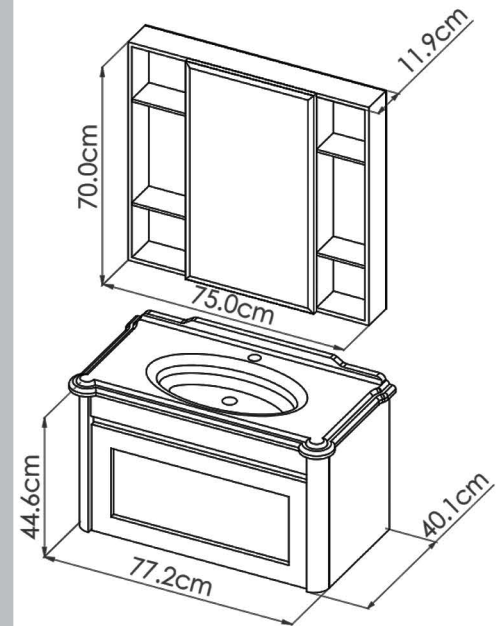

## DETAILS

سنگ : کورتینا (نوین سرام)

درب کابینت : داشبوردی

آینه باکس سرهم

شیشه سکوریت دودی

T-80-06

COLOR: WHITE-BEECH WOOD

48