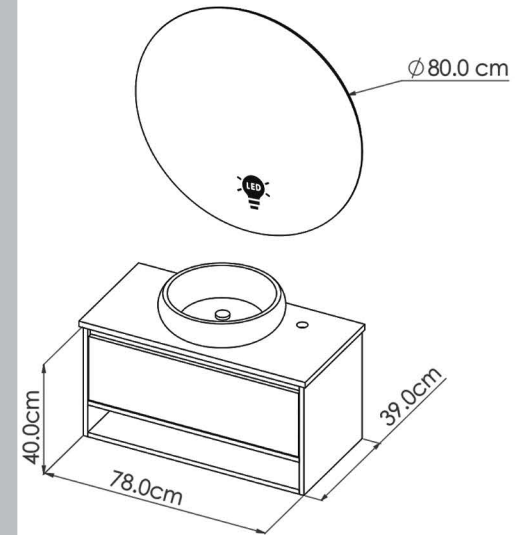

DETAILS

سنگ : مرمریت

در ب کابینت : داشبوردی

آینه : گرد و بیضی

آینه SMD

ATAJOR

59