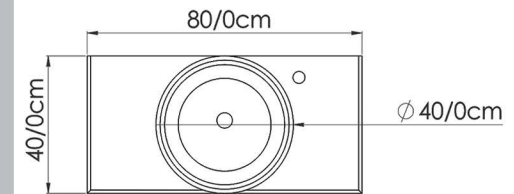

سنگ : مرمریت تو کار

درب کابینت : کمدی

رنگ بندی : سفید مشکی - مشکی سفید

ATAJOR

45