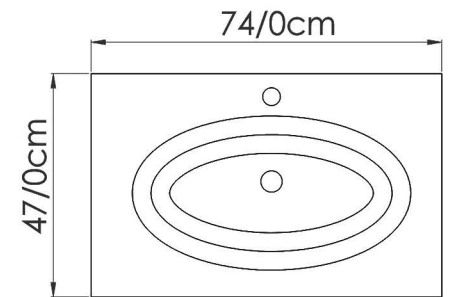

سنگ : کورین

درب کابینت : کشویی

دستگیره شاخه ای

رنگ بندی : سفید-طوسی

ATAJOR

51