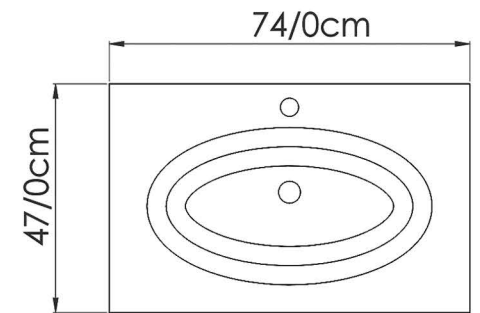

DETAILS

سنگ : کورین
درب کابینت : کشویی
آینه باکس سرهم
دستگیره شاخه ای
رنگ بندی : سفید-طوسی

ATAJOR

53