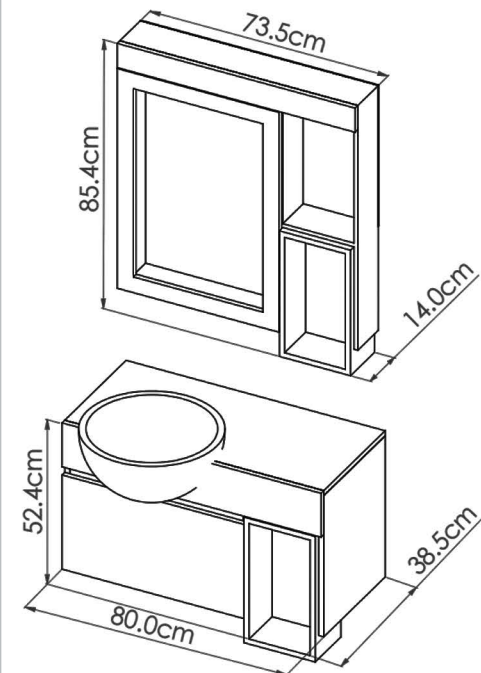

سنگ : ناپولی (نوبین سرام)

درب کابینت : داشبوردی

چوب راش

هالوژن زیر باکس

آینه باکس سرهم

ATAJOR

49