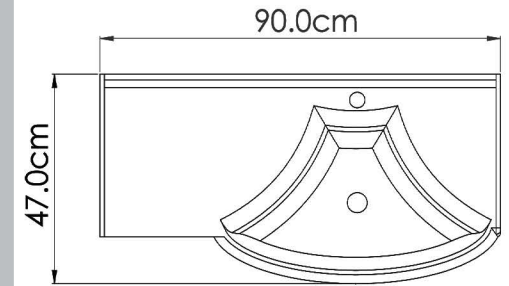

سنگ : آلور (سینا چینی)

درب کابینت : داشبوردی

ورق روکش دار کتان

آینه باکس سرهم

دستگیره پی وی سی

ATAJOR

55