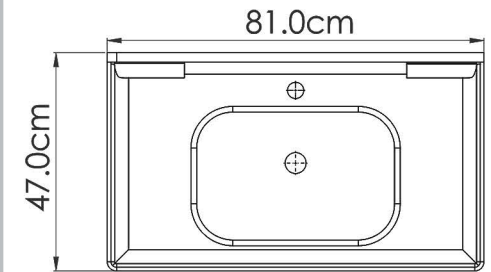

سنگ : کوینتو - کوارتو (نوین سرام) - آنجلا

درب کابینت : کمدی

دستگیره : چوبی

رنگ بندی : سفید و طوسی

ATAJOR

41