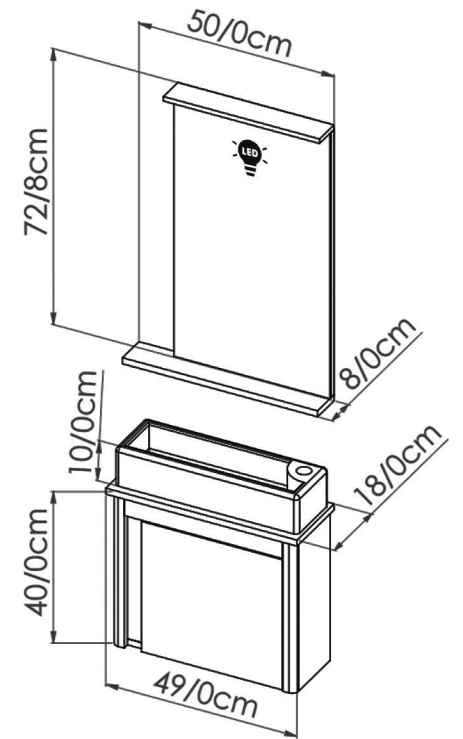

## DETAILS

سنگ : رمینی (نوبن سرام)

درب کابینت : کمدی

استفاده از چوب راش

SMD در قسمت بالای آینه

ATAJOR

7

T-45-04