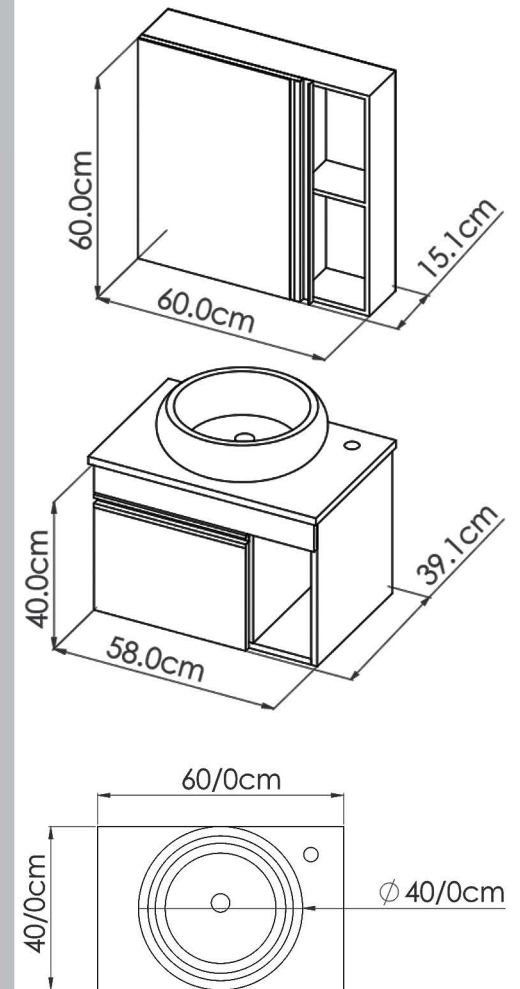

## DETAILS

سنگ : مرمریت ( سیمکان )

آینه باکس سرهم

درب کابینت : داشبوردی

دستگیره شاخه ای

ATAJOR

21

T-60-06