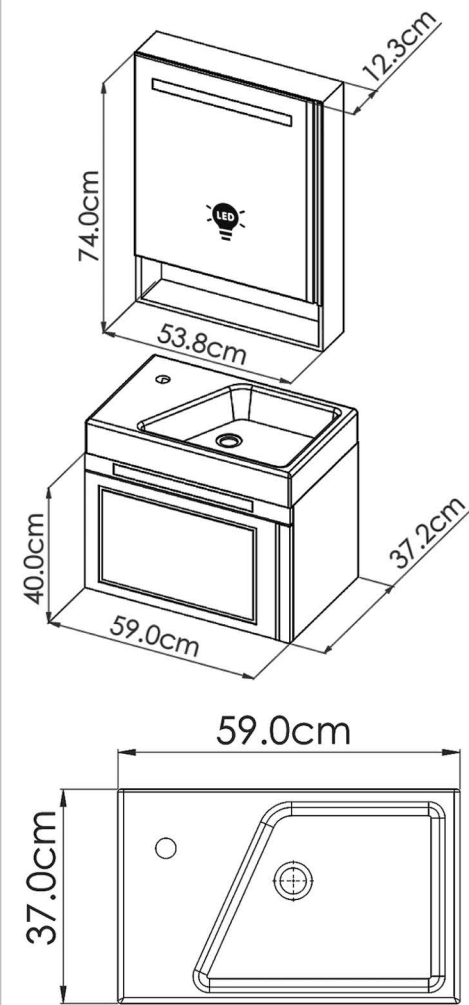

DETAILS

رو کابینتی کورین (دو رنگ سفید و طوسی)

آینه باکس سرهم

SMD در کابینت و آینه باکس

درب کابینت : کمدی

دستگیره شاخه ای

رنگ مات

ATAJOR

27