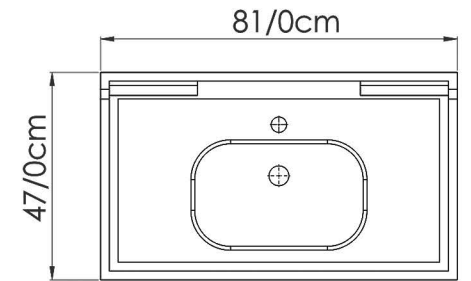

DETAILS

سنگ: کوبینتو - کوارتو-آنجلا

درب کابینت: کشویی

چوب راش

SMD کابینت

ATAJOR

61