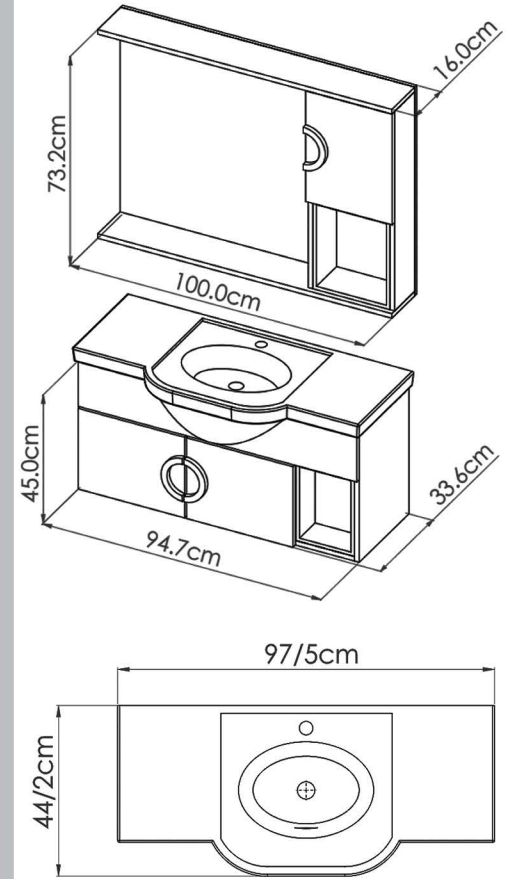

سنگ : آلور (سینا چینی)

درب کابینت : کمڈی

ورق روکش دار کتان

آینه باکس سرهم

دستگیره پی وی سی

ATAJOR

57