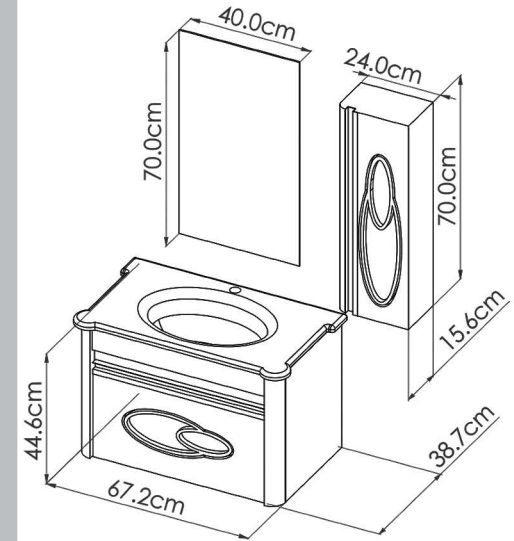

DETAILS

سنگ : کورتینا (نوین سرام)

درب کابینت : داشبوردی

دستگیره : شاخه ای

شیشه سکوریت برنزی درب ها

ATAJOR

33