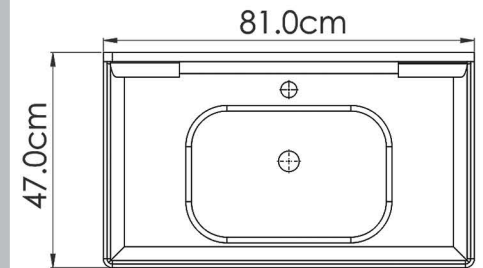

سنگ : کوینتو - کوارتو (نوبن سرام) - آنجلا

درب کابینت : کمدی

دستگیره PVC

رنگ بندی : سفید طوسی - طوسی مشکی

ATAJOR

43