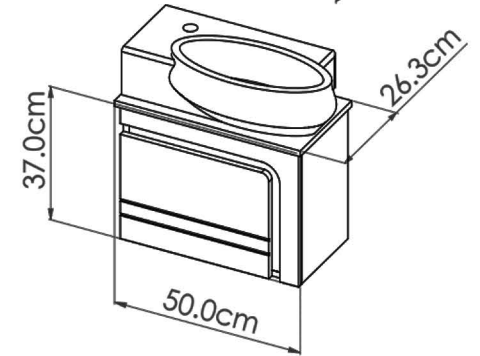

سنگ : آمون (سینا چینی)

درب کابینت : کمدی

تیرک : نقره ای و طلایی

آینه باکس سرهم

ATAJOR

9