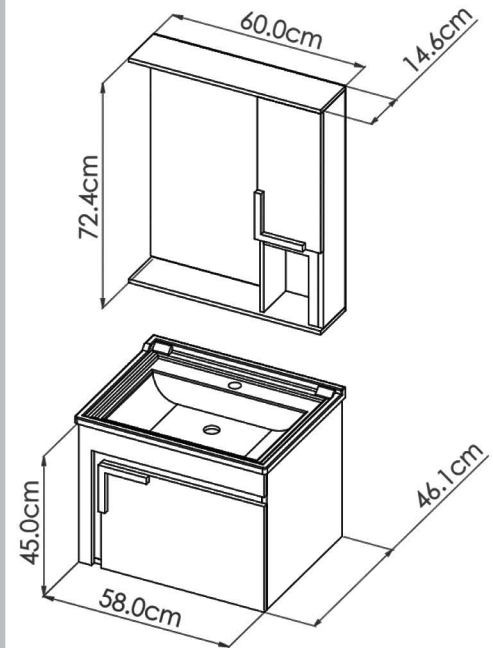

DETAILS

سنگ : آماندا (آرمیتاز)-کوپینتو (نوبین سرام)

درب کابینت : کمدی

دستگیره پی وی سی

ATAJOR

15