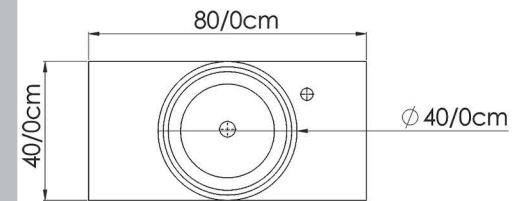

DETAILS

سنگ : مرمریت

در ب کابینت : داشبوردی

آینه : گرد و بیضی

آینه SMD

ATAJOR

59