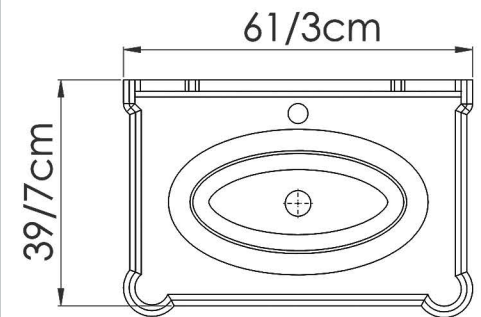

DETAILS

سنگ: کورتینا (نوین سرام)

درب کابینت : کمدی

ATAJOR

19