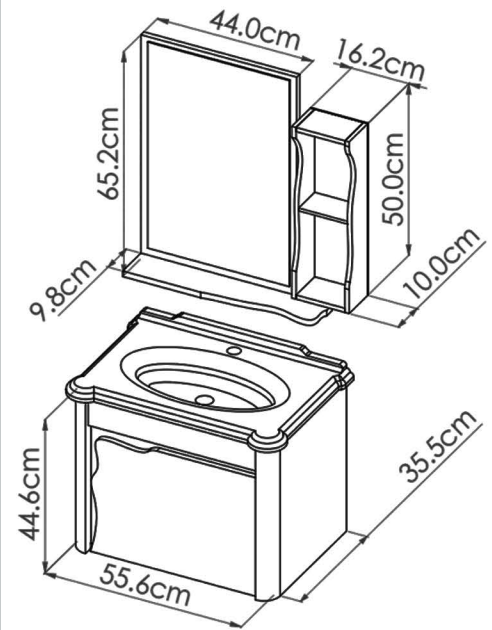

DETAILS

سنگ: کورتینا (نوین سرام)

درب کابینت : کمدی

ATAJOR

19