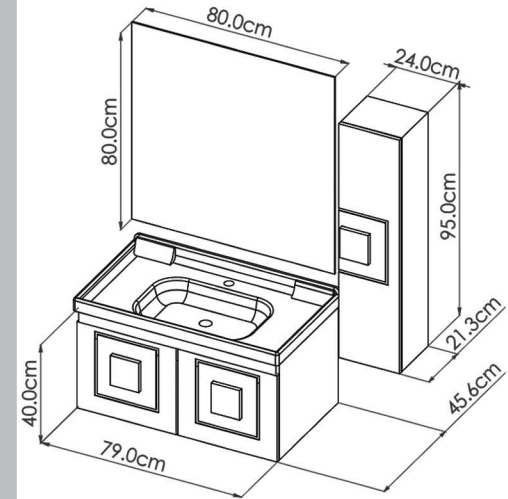

سنگ : کوینتو - کوارتو (نوبن سرام) - آنجلا

درب کابینت : کمدی

دستگیره PVC

رنگ بندی : سفید طوسی - طوسی مشکی

ATAJOR

43