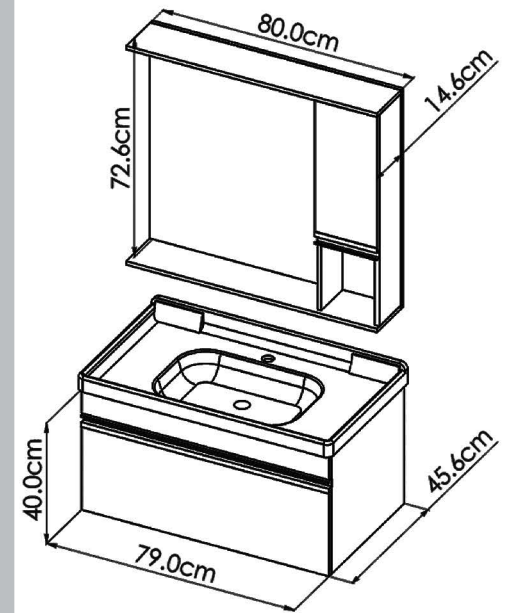

DETAILS

سنگ: کویینتو-کوارتو (نوبین سرام)-آنچلا

درب کابینت: داشبوردی

دستگیره: شاخه ای

رنگ بندی: سفید و طوسی

آینه باکس سرهم

ATAJOR

39