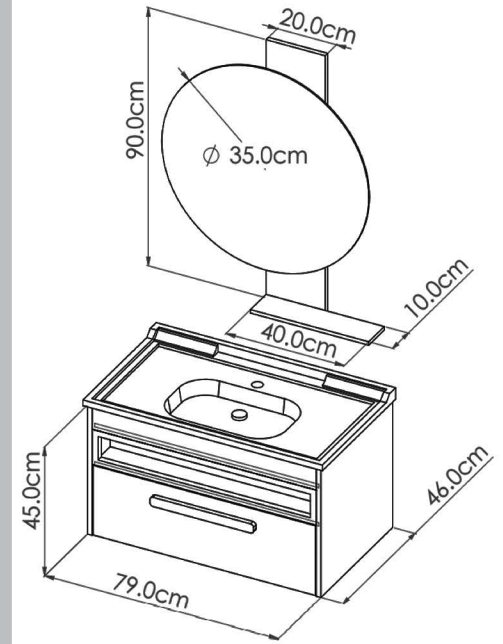

DETAILS

سنگ: کوبینتو - کوارتو-آنجلا

درب کابینت: کشویی

چوب راش

SMD کابینت

ATAJOR

61