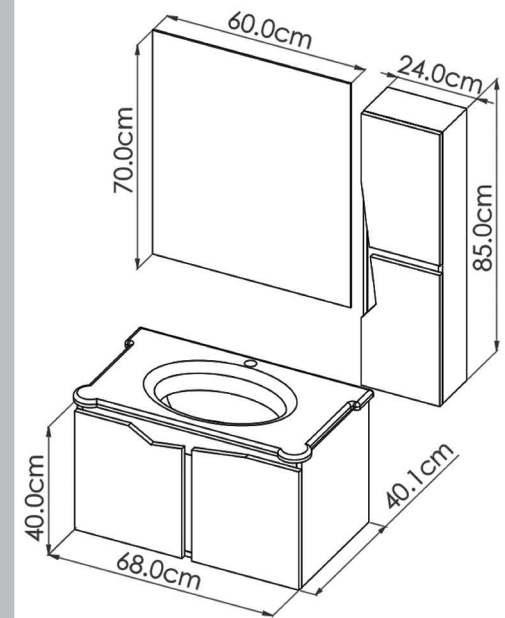

سنگ : کوینتو (نوین سرام) - آترا (آرمیتاژ)

درب کابینت : کمدی

ATAJOR

35