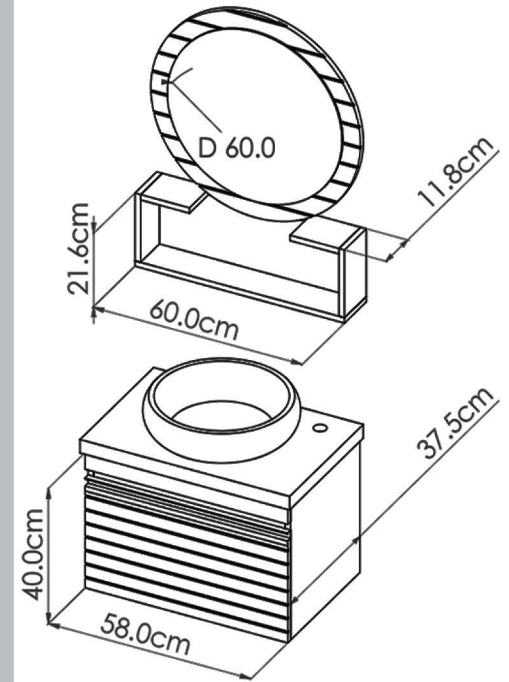

DETAILS

سنگ : مرمریت (سی مکان) توکار و روکار

درب کابینت : داشبوردی

روکش طرح چوب

دستگیره شاخه ای

ATAJOR

25