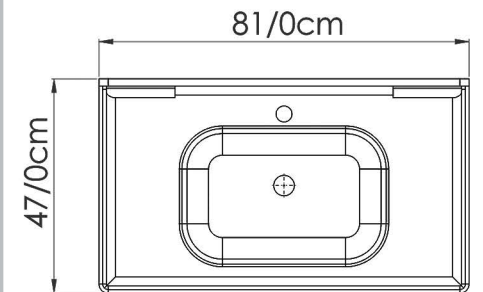

DETAILS

سنگ: کویینتو-کوارتو (نوبین سرام)-آنچلا

درب کابینت: داشبوردی

دستگیره: شاخه ای

رنگ بندی: سفید و طوسی

آینه باکس سرهم

ATAJOR

39