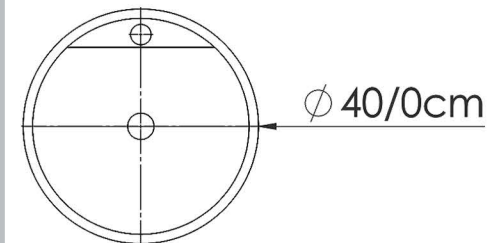

DETAILS

سنگ : مرمریت-کوتینگ

درب کابینت: کشویی

چوب راش

دستگیره: چوبی

رنگ ویسکوز

ATAJOR

31