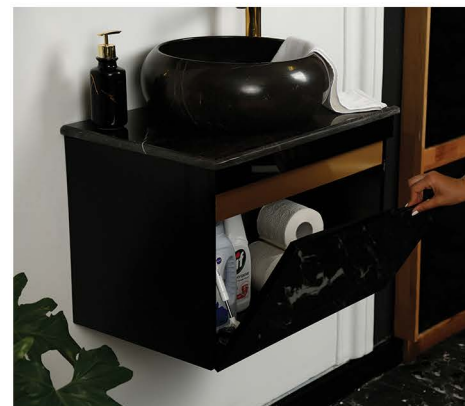

DETAILS

سنگ : مرمریت (دهبید) روکار

درب کابینت : داشبوردی

آینه باکس سرهم

ATAJOR

23