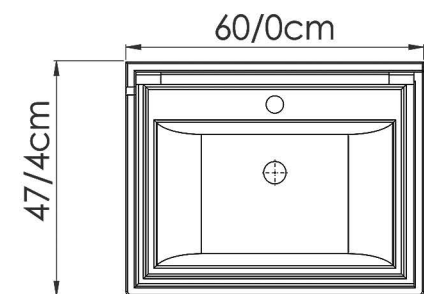

DETAILS

سنگ : آماندا (آرمیتاز)-کوپینتو (نوبین سرام)

درب کابینت : کمدی

دستگیره پی وی سی

ATAJOR

15