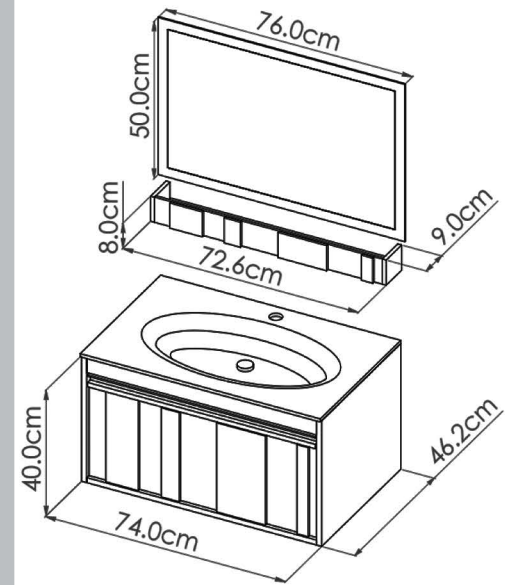

سنگ : کورین

درب کابینت : کشویی

دستگیره شاخه ای

رنگ بندی : سفید-طوسی

ATAJOR

51