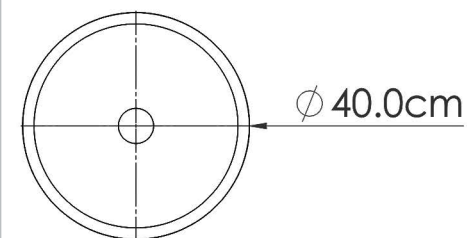

سنگ : ناپولی (نوبین سرام)

درب کابینت : داشبوردی

چوب راش

هالوژن زیر باکس

آینه باکس سرهم

ATAJOR

49