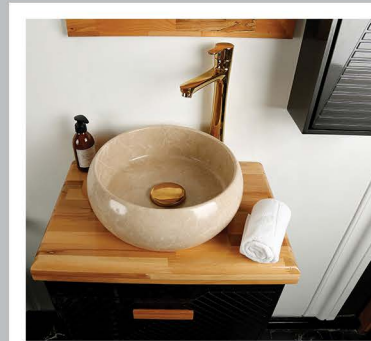

DETAILS

سنگ : مرمریت-کوتینگ

درب کابینت: کشویی

چوب راش

دستگیره: چوبی

رنگ ویسکوز

ATAJOR

31