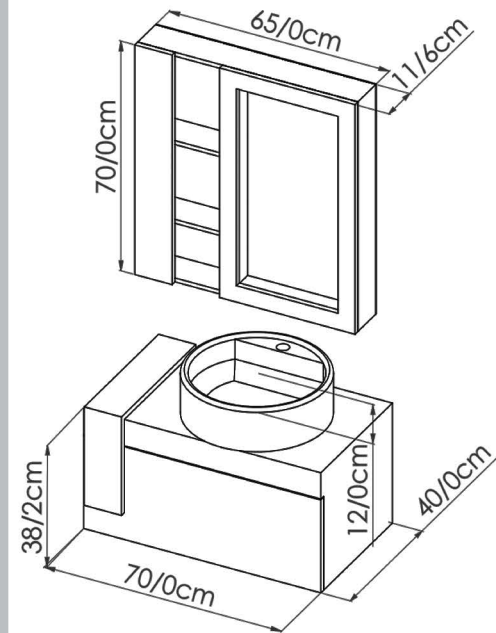

DETAILS

سنگ : مرمریت (نوبین سرام)-کوتینگ

درب کابینت : داشبوردی

آینه باکس سرهم

چوب

رنگ بندی : سفید و طوسی

ATAJOR

37