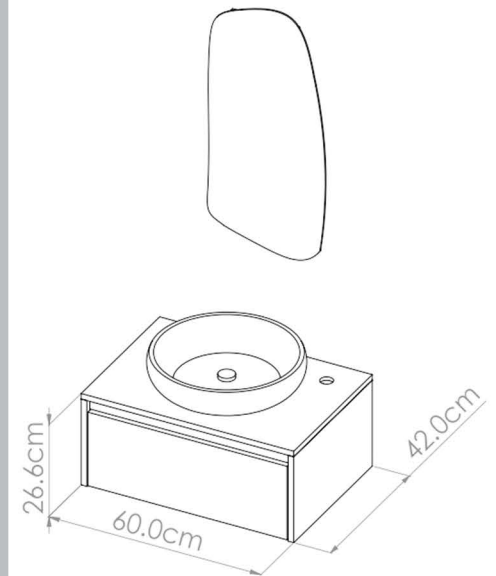

سنگ : مرمر پرتغالی

درب کابینت : داشبوردی

روکش چوب بلوط

ATAJOR

67