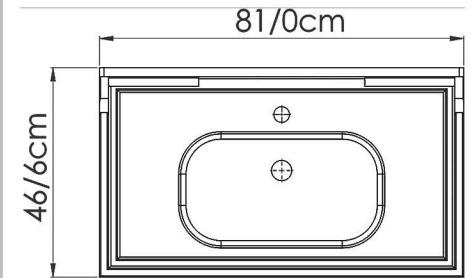

DETAILS

سنگ : کوبینتو-کوارتو-آنچلا

درب کابینت : کشویی

دستگیره چوبی

SMD آینه

ATAJOR

63