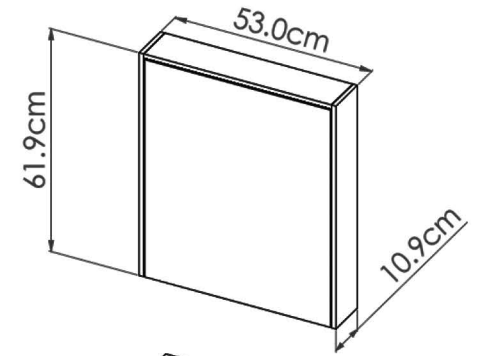

سنگ : آمون (سینا چینی)

درب کابینت : کمدی

تیرک : نقره ای و طلایی

آینه باکس سرهم

ATAJOR

9