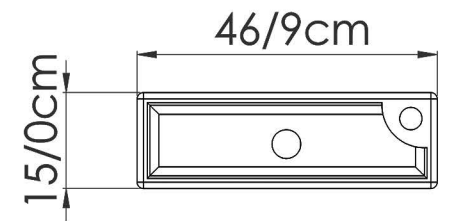

## DETAILS

سنگ : رمینی (نوبن سرام)

درب کابینت : کمدی

استفاده از چوب راش

SMD در قسمت بالای آینه

ATAJOR

7

T-45-04