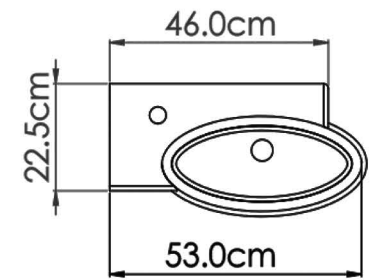

سنگ : آمون (سینا چینی)

درب کابینت : کمدی

تیرک : نقره ای و طلایی

آینه باکس سرهم

ATAJOR

9