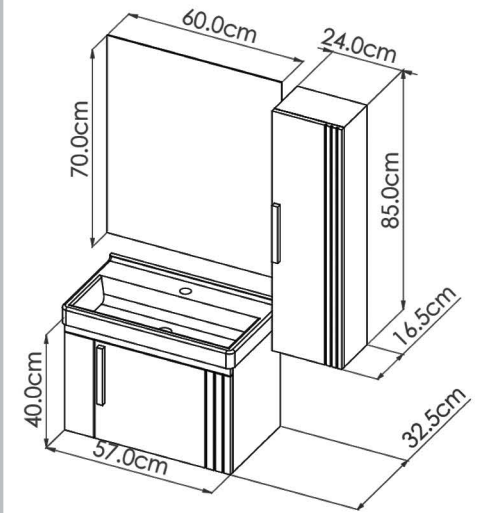

سنگ : آنتیک (سینا چینی) - نانس (گلسار)

دستگیره چوب

درب کابینت : کمدی

ATAJOR

13