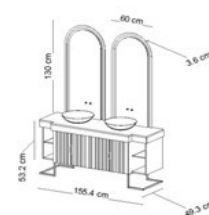

۱۷۲,۵۰۰,۰۰۰

کاسه چروک

۱۶۱,۰۰۰,۰۰۰

ماکو ۱۶۰*۵۷

۳۵۵,۶۲۲,۸۰۳

سنگ خارجی

با کریستال شیشه ای

۷۱۳,۰۰۰,۰۰۰

کابینت

۱,۷۲۵,۰۰۰,۰۰۰

۲۷۶,۰۰۰,۰۰۰

آینه

L-121