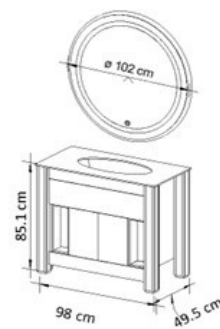

۴۸۶,۴۵۰,۰۰۰

کابینت

۲۴۱,۵۰۰,۰۰۰

آینه

L-102

۱۵۸,۷۰۰,۰۰۰

شیشه ای ۵۰*۱۰۰

۹۰۹,۶۵۰,۰۰۰