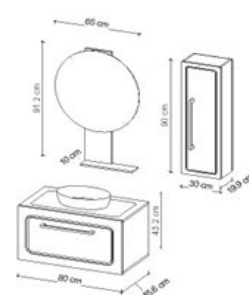

با سنگ دیانا

۳۹۶,۷۵۰,۰۰۰

کابینت

۷۱۹,۷۰۳,۸۱۳

۱۴۳,۷۵۰,۰۰۰

باکس

L-104

سنگ خارجی

۱۰۲,۳۵۰,۰۰۰

آینه

۱۱۹,۰۹۲,۸۵۰,۰۰۰

۷۶,۸۵۳,۸۱۳

سنگ دیانا

۱۱۸,۴۵۰,۰۰۰,۰۰۰

سنگ خارجی