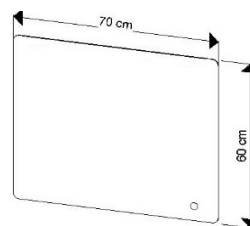

۶۱,۰۰۹,۵۷۳

نوردار + هیتردار

۶۲,۵۵۰,۰۰۰

نوردار

آینه تک A-80-4