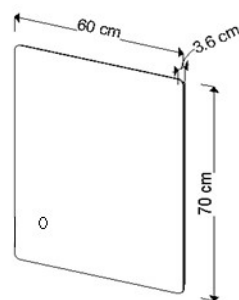

۷۰,۵۵۰,۰۰۰

نوردار + هیتردار

۶۲,۵۵۰,۰۰۰

نوردار

آینه تک A-70-1