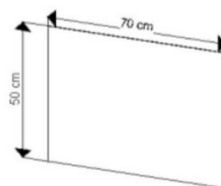

۵۳,۰۰۹,۵۷۳

نوردار

آینه تک A-70-2